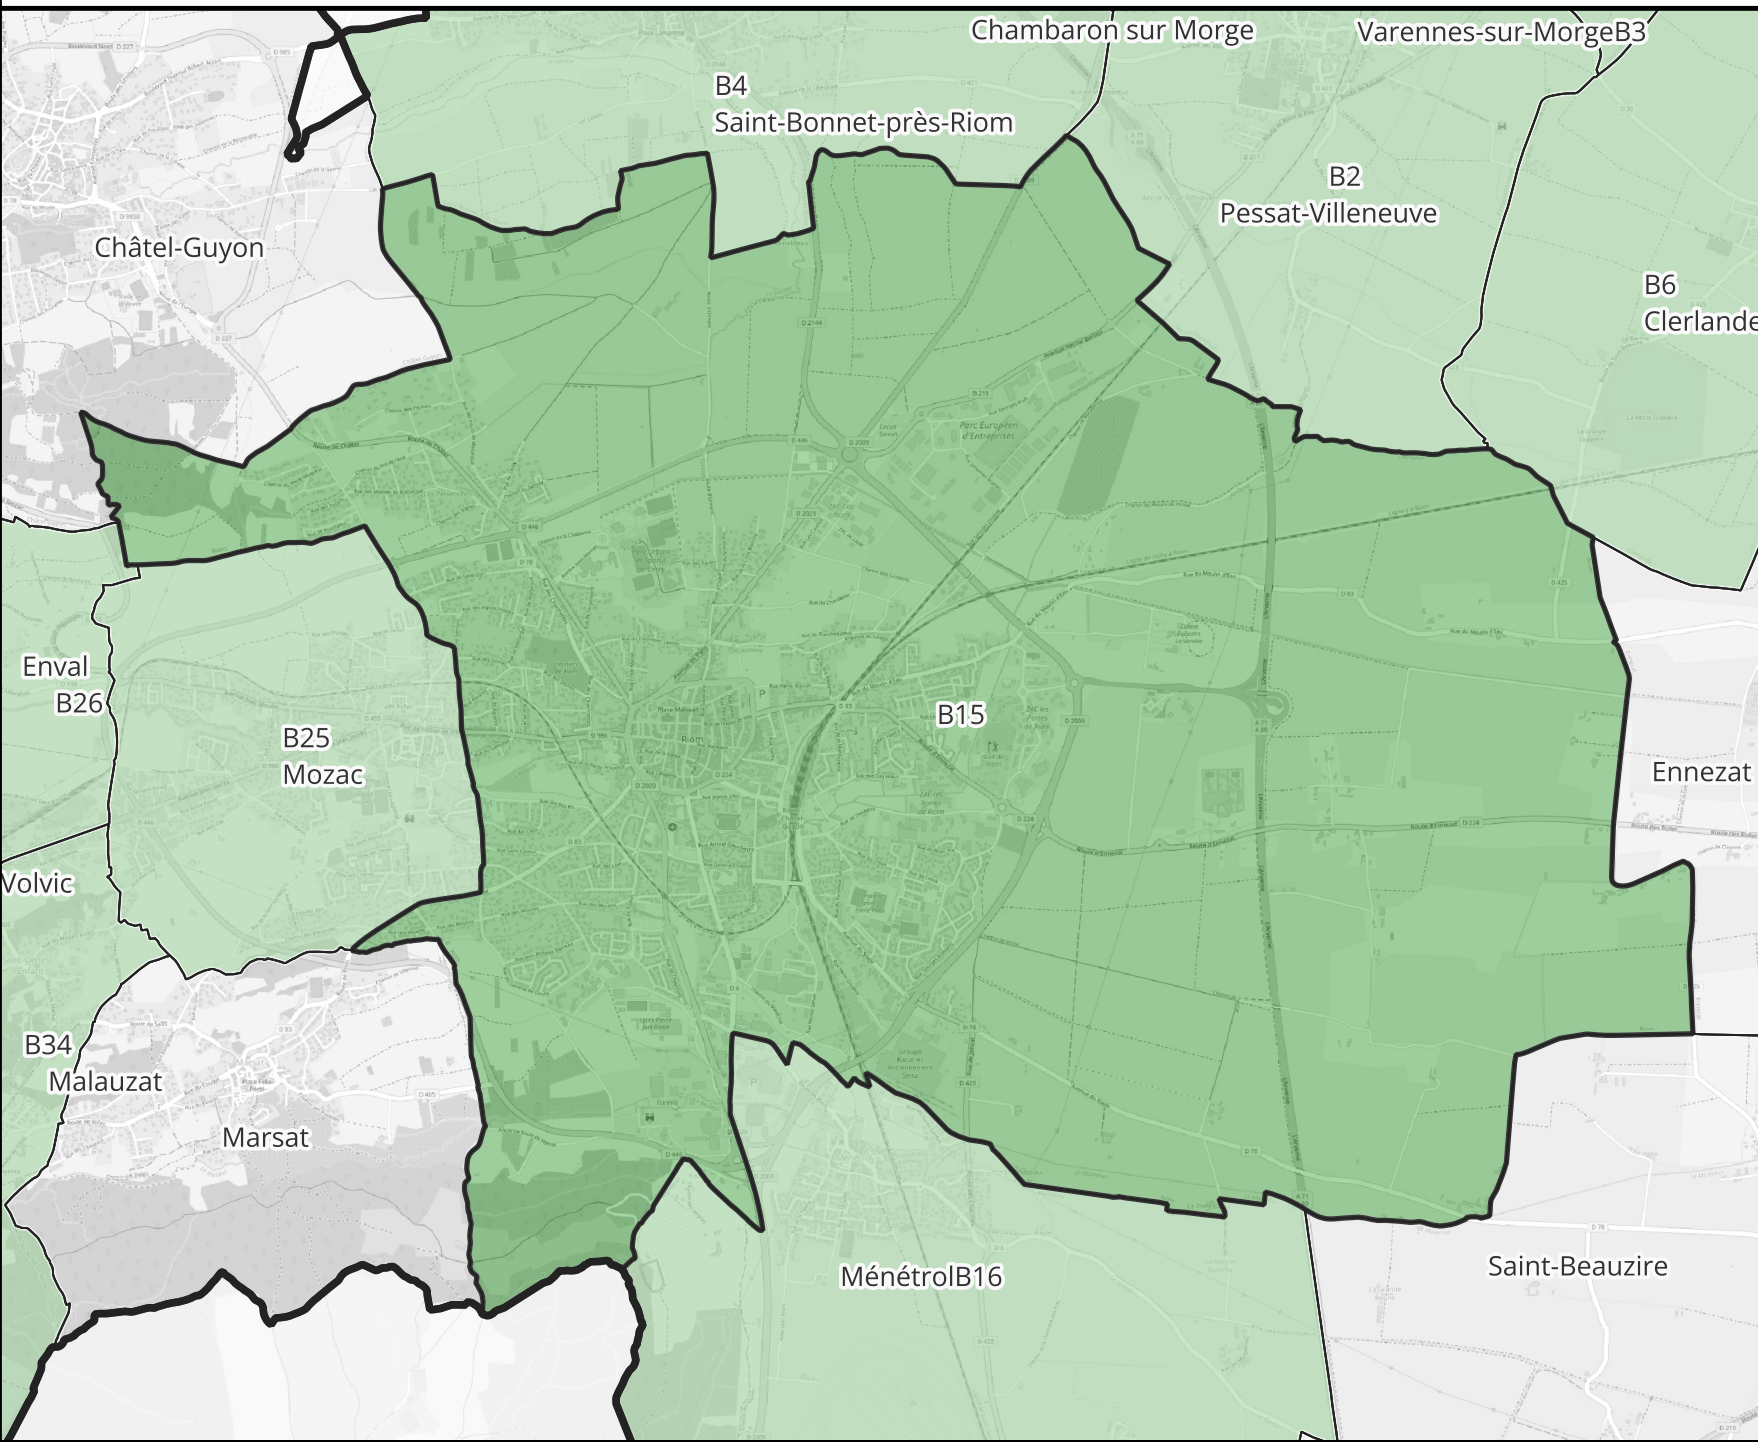

Riom

Bois-énergie

Légende

Zone d'accélération

 ZAER bois-énergie

 Limites communales

 Limite CARLV

Echelle

0 0,5 km