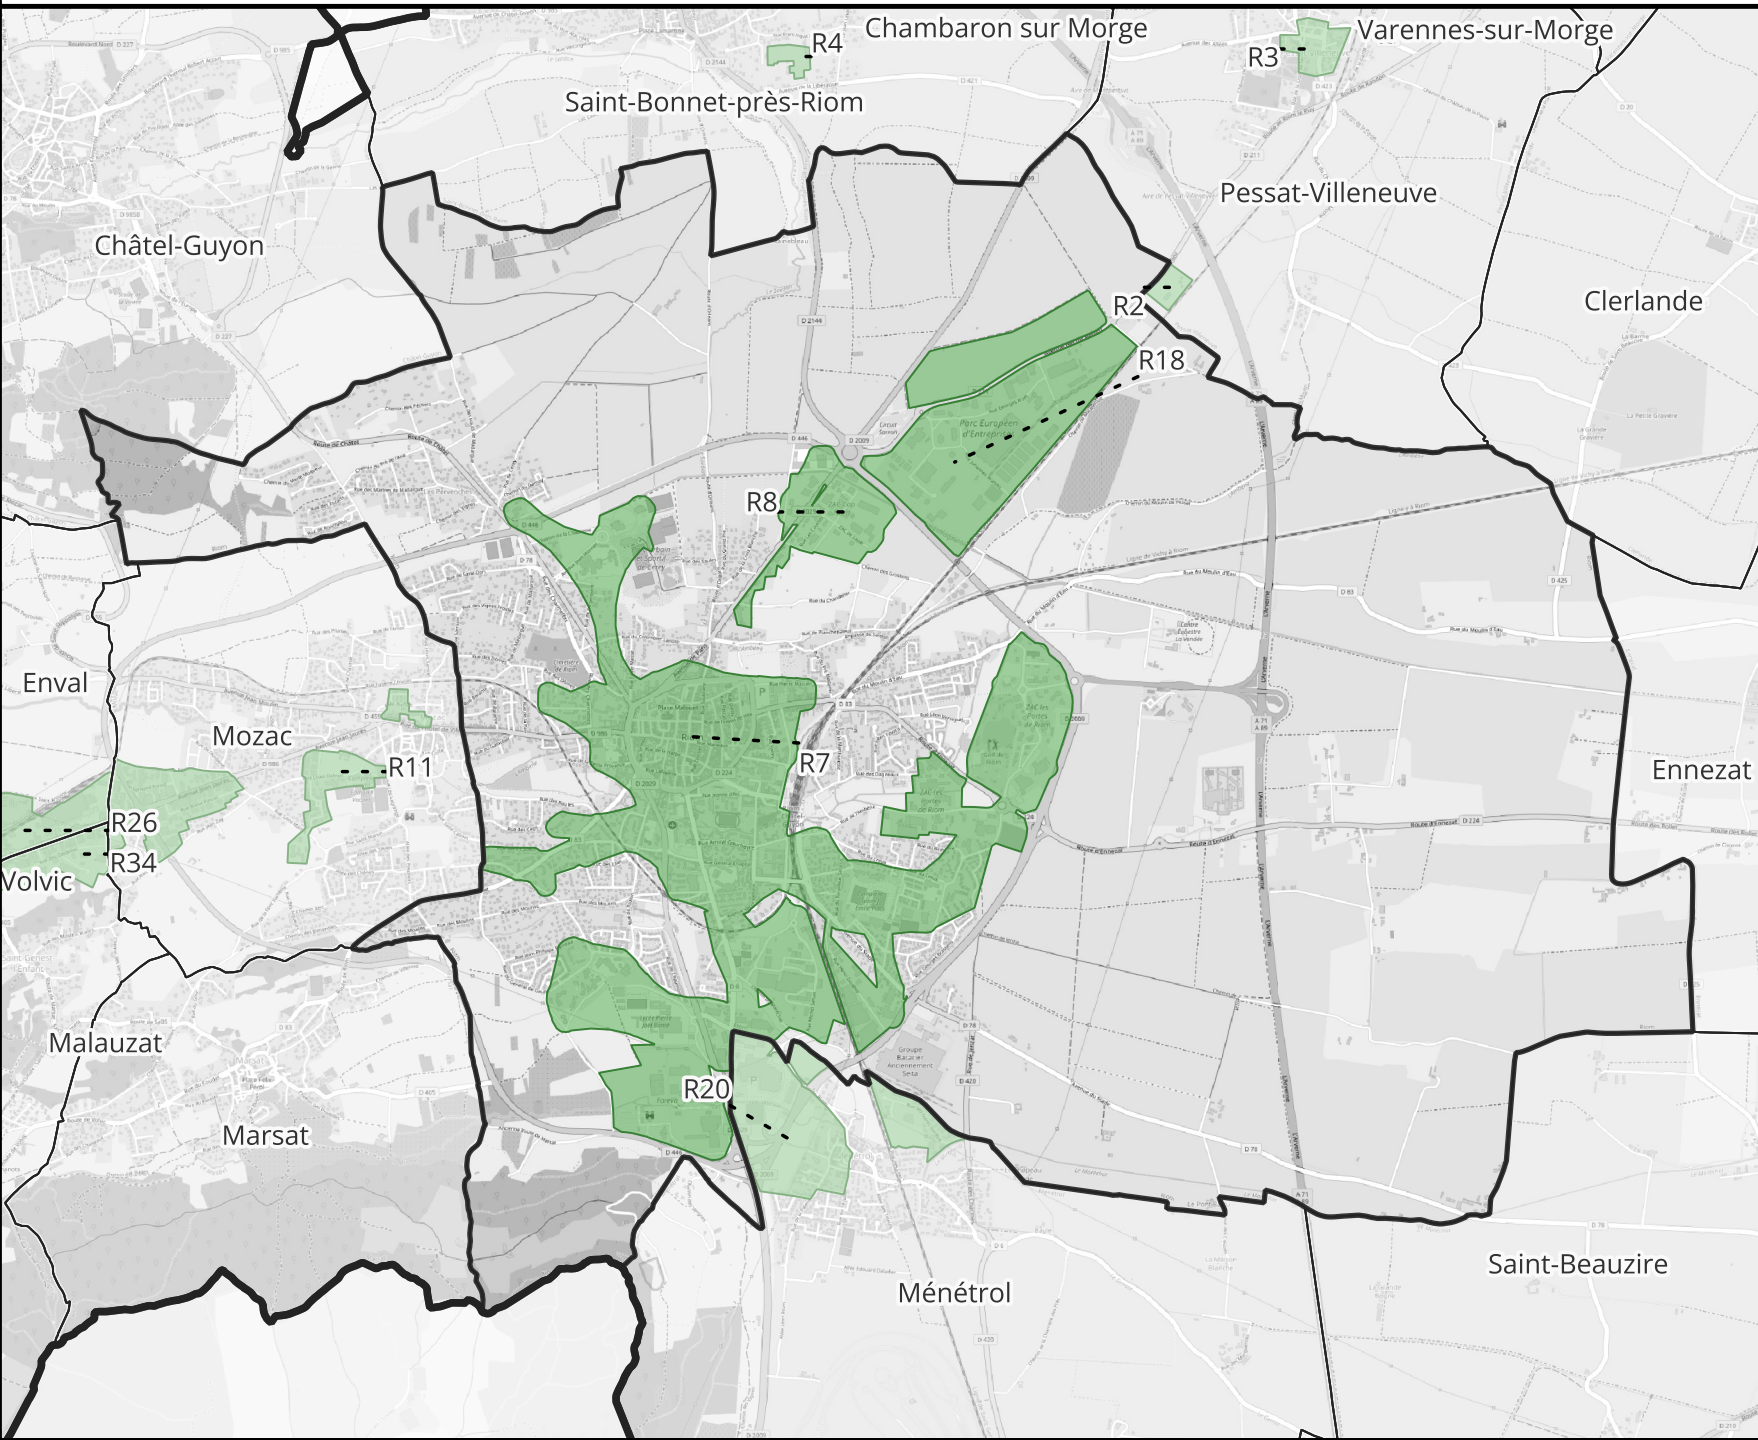

Riom

Réseau de chaleur

Légende

Zone d'accélération

-  ZAER réseau de chaleur
-  Limites communales
-  Limite CARLV

Echelle

0 0,5 km